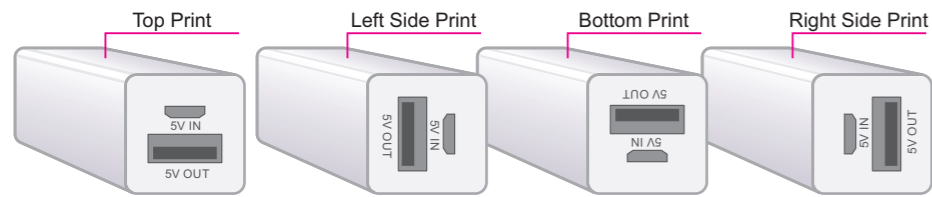

Print Area: 60mmL x 60mmH  
Actual print size: xxmmL x xxmmH

Digital

**Flash Drive**

Print Area: 27mmL x 14mmH  
Actual print size: xxmmL x xxmmH

Digital

**Power Bank**

Print Area: 80mmL x 13mmH  
Actual print size: xxmmL x xxmmH

Digital

**Pen**

Print Area: 60mmL x 7mmH  
Actual print size: xxmmL x xxmmH