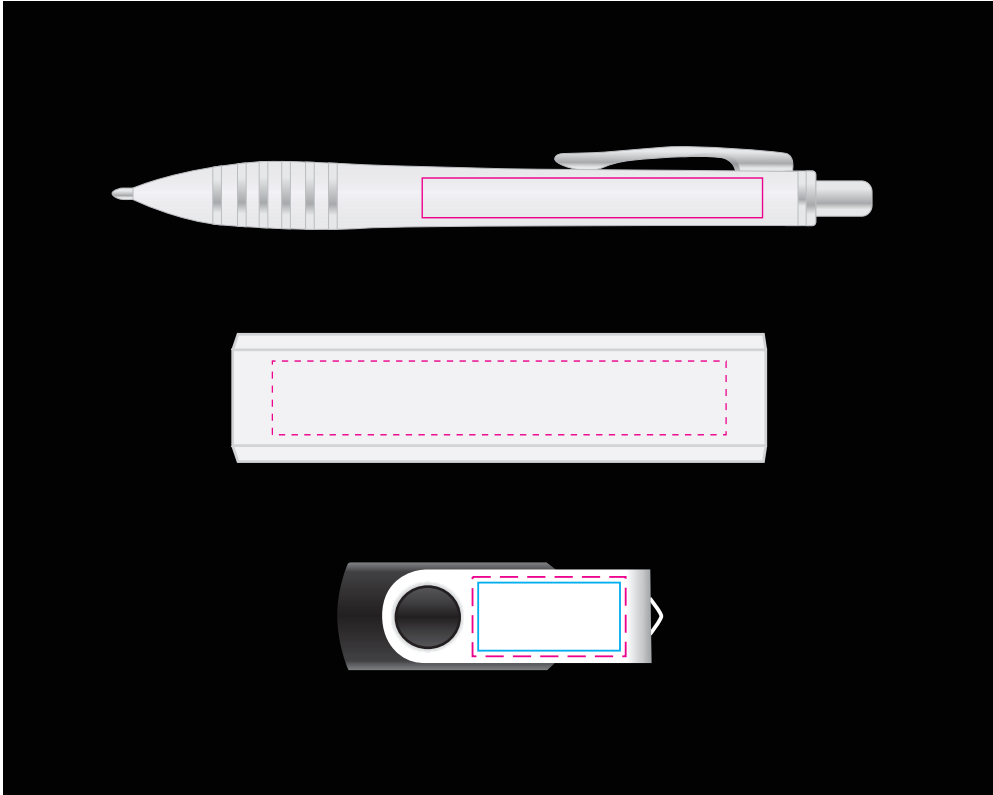

**LL8262 - Chic Gift Set - Superior Gift box: Black Titan Pen: Velocity Power Bank: & Swivel Flash Drive:**

Pad Print

Digital

Showing at approx 75% of size

**Standard Inclusion**

Gift Box Lid

Pad Print

**Gift box**

Print Area: 60mmL x 60mmH  
Actual print size: xxmmL x xxmmH

Digital

**Flash Drive**

Print Area: 27mmL x 14mmH  
Actual print size: xxmmL x xxmmH

Digital

**Power Bank**

Print Area: 80mmL x 13mmH  
Actual print size: xxmmL x xxmmH

Digital

**Pen**

Print Area: 60mmL x 7mmH  
Actual print size: xxmmL x xxmmH