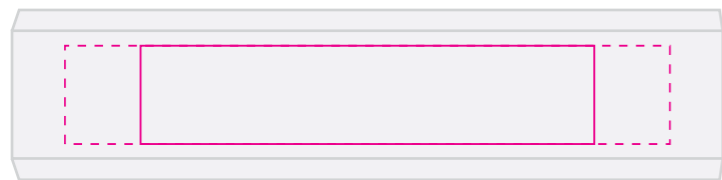

**Standard Inclusion**

Gift Box Lid

Pad Print

**Gift box**

Print Area: 60mmL x 60mmH  
Actual print size: xxmmL x xxmmH

**Flash Drive**

Print Area: 27mmL x 14mmH  
Actual print size: xxmmL x xxmmH

**Power Bank - Pad**

Print Area: 80mmL x 13mmH  
Actual print size: xxmmL x xxmmH

**Power Bank - Laser**

Print Area: 60mmL x 13mmH  
Actual print size: xxmmL x xxmmH

**Pen**

Print Area: 50mmL x 7mmH  
Actual print size: xxmmL x xxmmH