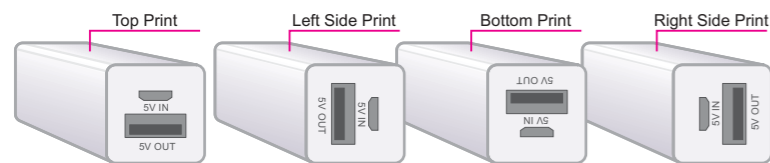

**Standard Inclusion**

Gift Box Lid

Pad Print

**Gift box**

Print Area: 60mmL x 60mmH  
Actual print size: xxmmL x xxmmH

**Flash Drive**

Print Area: 27mmL x 14mmH  
Actual print size: xxmmL x xxmmH

**Power Bank - Pad**

Print Area: 80mmL x 13mmH  
Actual print size: xxmmL x xxmmH

**Power Bank - Laser**

Print Area: 60mmL x 13mmH  
Actual print size: xxmmL x xxmmH

**Pen**

Print Area: 50mmL x 7mmH  
Actual print size: xxmmL x xxmmH