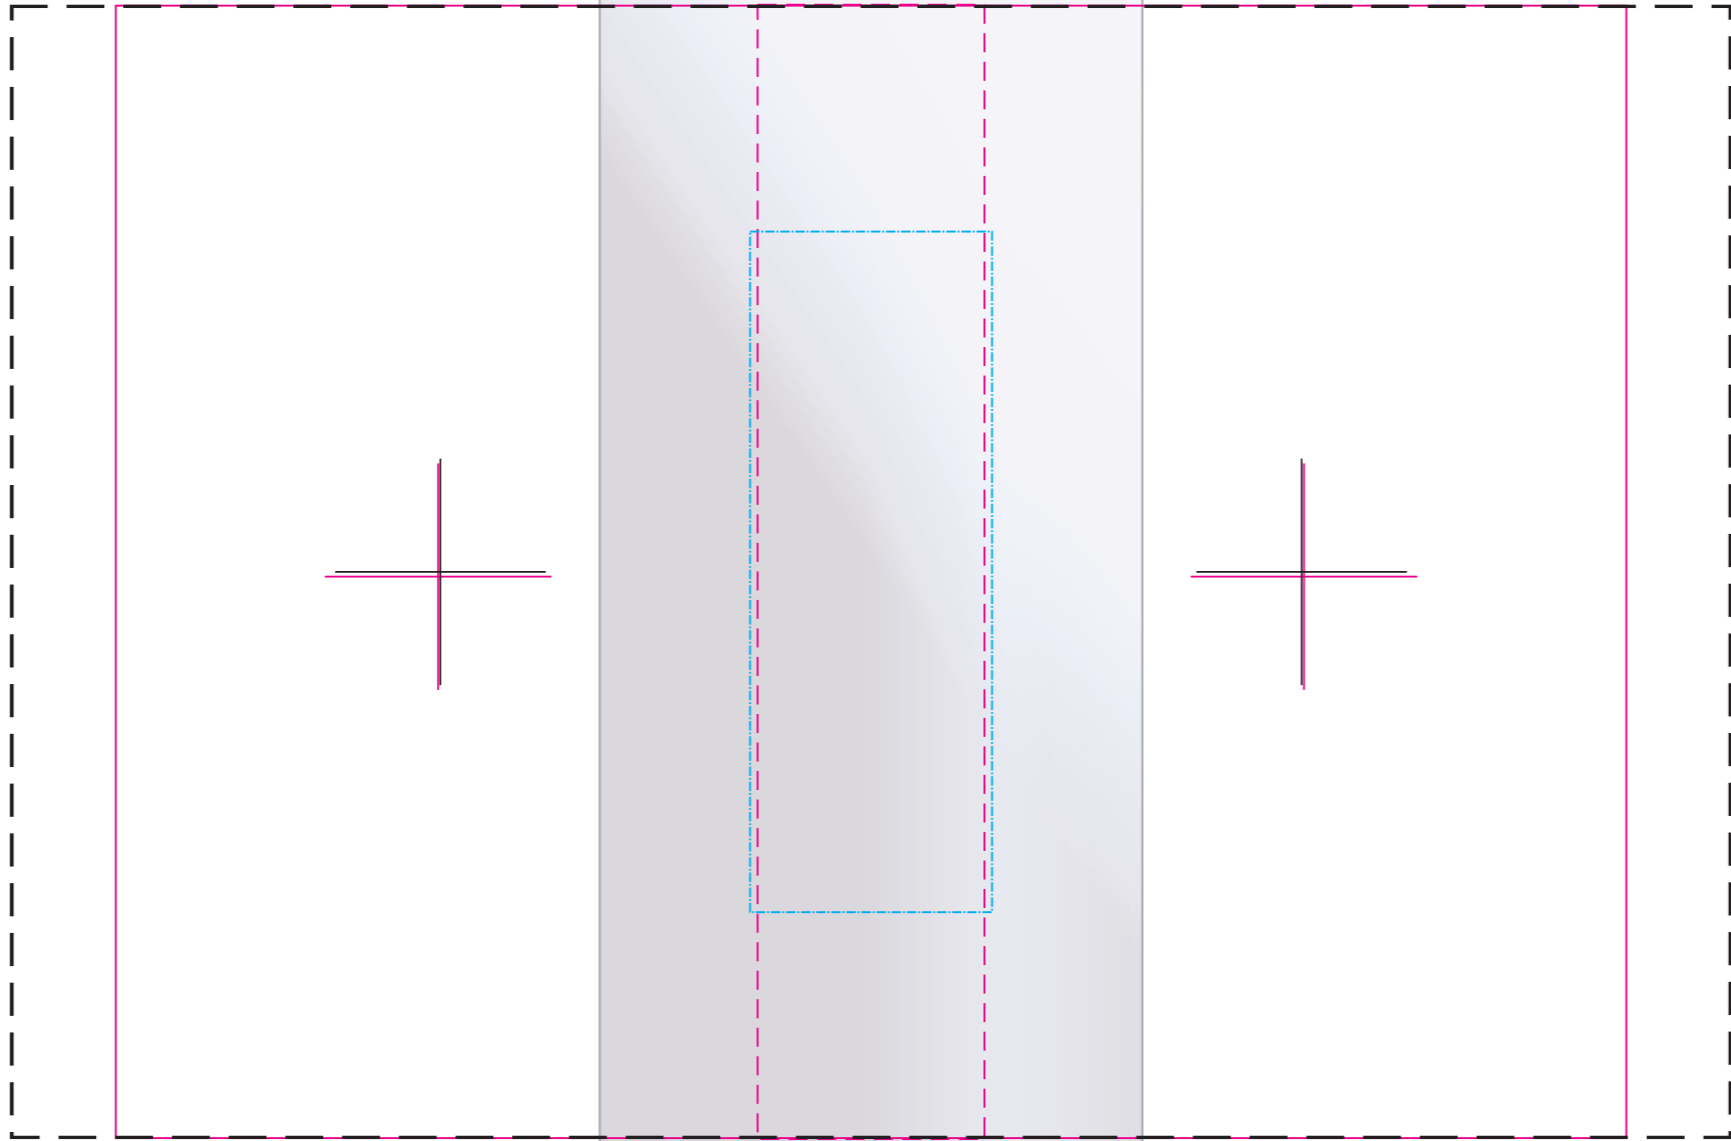

Below is 50% of size

Lid at 100% of size

**Pad/Laser - Lid**  
Print Area: 40mm Diameter  
Actual print size: xxmmL x xxmmH

**Pad/Laser - Lid**  
Print Area: 20mmL x 32mmH  
Actual print size: xxmmL x xxmmH

- Roll**  
Print Area: 200mmL x 150mmH  
Actual print size: xxmmL x xxmmH
- Digital**  
Print Area: 30mmL x 150mmH  
Actual print size: xxmmL x xxmmH
- Digital Rotary - Joined Wrap**  
Print area: 227.77mmL x 150mmH  
Actual print size: xxmmL x xxmmH
- Laser - Bottle**  
Print Area: 32mmL x 90mmH  
Actual print size: xxmmL x xxmmH

Laser Engrave 

**Pad/Laser - Lid**  
 Print Area: 40mm Diameter  
 Actual print size: xxmmL x xxmmH

**Pad/Laser - Lid**  
 Print Area: 20mmL x 32mmH  
 Actual print size: xxmmL x xxmmH

**Roll**  
 Print Area: 200mmL x 150mmH  
 Actual print size: xxmmL x xxmmH